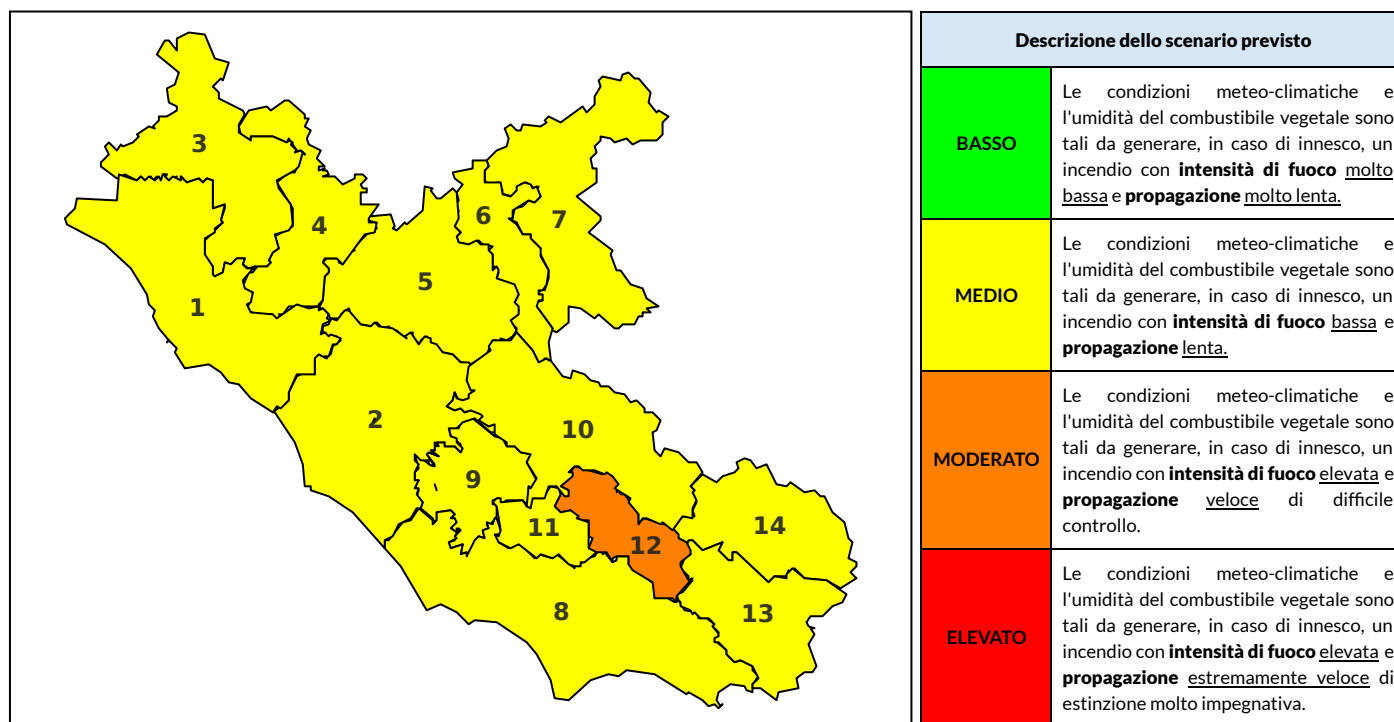

BOLLETTINO DI PERICOLOSITA' DA INCENDI BOSCHIVI

Previsioni per domani 6-8-2021

Livello di pericolosità da incendio boschivo per Zona di Allerta AIB

Bollettino emesso nel periodo della campagna AIB Lazio sulla base del modello previsionale RISICOLazio, sviluppato in collaborazione con Fondazione CIMA, che fornisce un supporto per la valutazione della Pericolosità da incendio boschivo aggregata sulle Zone di Allerta AIB, approvate come parte integrante del Piano AIB Lazio 2020-2022 con DGR n° 270 del 15/05/2020. Il dettaglio della distribuzione dei Comuni nelle Zone AIB è consultabile al link <https://tinyurl.com/ZoneAIB>. Le Norme Comportamentali per la popolazione sono consultabili al link <https://tinyurl.com/NormeComportamentali>.

Zona AIB	1	2	3	4	5	6	7	8	9	10	11	12	13	14
Livello Pericolosità	MEDIO	MEDIO	MEDIO	MEDIO	MEDIO	MEDIO	MEDIO	MEDIO	MEDIO	MEDIO	MEDIO	MODERATO	MEDIO	MEDIO