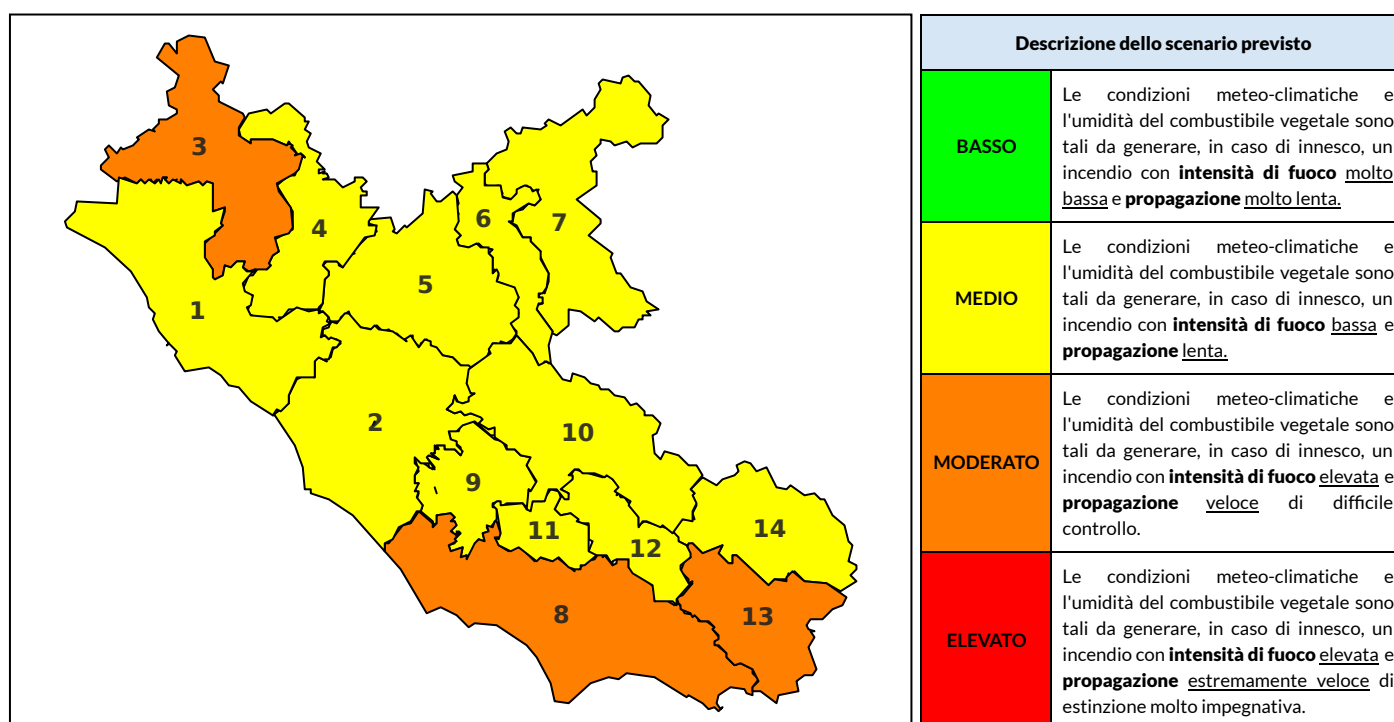

BOLLETTINO DI PERICOLOSITA' DA INCENDI BOSCHIVI

Previsioni per oggi 5-8-2021

Livello di pericolosità da incendio boschivo per Zona di Allerta AIB

Bollettino emesso nel periodo della campagna AIB Lazio sulla base del modello previsionale RISICOLazio, sviluppato in collaborazione con Fondazione CIMA, che fornisce un supporto per la valutazione della Pericolosità da incendio boschivo aggregata sulle Zone di Allerta AIB, approvate come parte integrante del Piano AIB Lazio 2020-2022 con DGR n° 270 del 15/05/2020. Il dettaglio della distribuzione dei Comuni nelle Zone AIB è consultabile al link <https://tinyurl.com/ZoneAIB>. Le Norme Comportamentali per la popolazione sono consultabili al link <https://tinyurl.com/NormeComportamentali>.

Zona AIB	1	2	3	4	5	6	7	8	9	10	11	12	13	14
Livello Pericolosità	MEDIO	MEDIO	MODERATO	MEDIO	MEDIO	MEDIO	MEDIO	MODERATO	MEDIO	MEDIO	MEDIO	MEDIO	MODERATO	MEDIO

NOTE

BOLLETTINO DI PERICOLOSITA' DA INCENDI BOSCHIVI

Previsioni per domani 6-8-2021

Livello di pericolosità da incendio boschivo per Zona di Allerta AIB

Bollettino emesso nel periodo della campagna AIB Lazio sulla base del modello previsionale RISICOLazio, sviluppato in collaborazione con Fondazione CIMA, che fornisce un supporto per la valutazione della Pericolosità da incendio boschivo aggregata sulle Zone di Allerta AIB, approvate come parte integrante del Piano AIB Lazio 2020-2022 con DGR n° 270 del 15/05/2020. Il dettaglio della distribuzione dei Comuni nelle Zone AIB è consultabile al link <https://tinyurl.com/ZoneAIB>. Le Norme Comportamentali per la popolazione sono consultabili al link <https://tinyurl.com/NormeComportamentali>.

Zona AIB	1	2	3	4	5	6	7	8	9	10	11	12	13	14
Livello Pericolosità	MEDIO	MEDIO	MEDIO	MEDIO	MEDIO	MEDIO	MEDIO	MEDIO	MEDIO	MEDIO	MEDIO	MEDIO	MEDIO	MEDIO